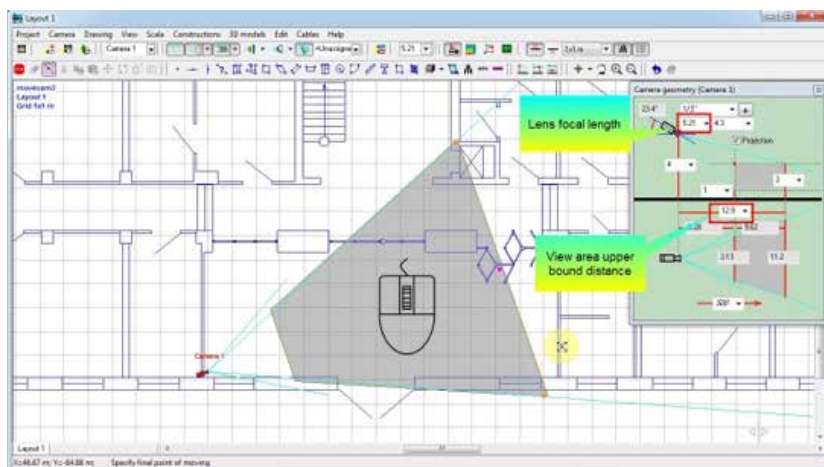

A supporto di System Integrator, Progettisti e Security Manager offriamo i seguenti servizi:

- Sopraluoghi e consulenze
- Analisi dei bisogni e studio delle soluzioni
- Fornitura Documentazione e Certificazioni
- Corsi di formazione
- Supporto tecnico telefonico after-sales.