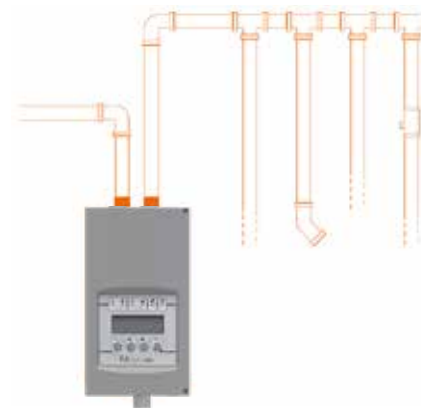

WI-ART

Sistema per Protezione Opere d'Arte, per musei, gallerie e Chiese

ANTINCENDIO

CONVENZIONALE, ANALOGICO, EVAC

Tutti i modelli della gamma **INIM PREVIDIA** condividono la stessa interfaccia utente e lo stesso software di configurazione: un'offerta in grado di coprire tutti i tipi di installazione, dal piccolo impianto con pochi rivelatori alla grande struttura.