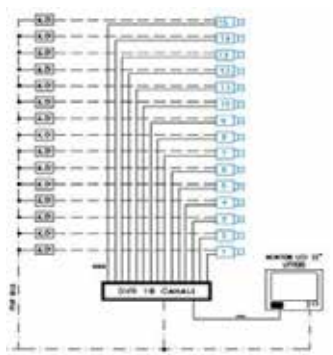

I NOSTRI SERVIZI