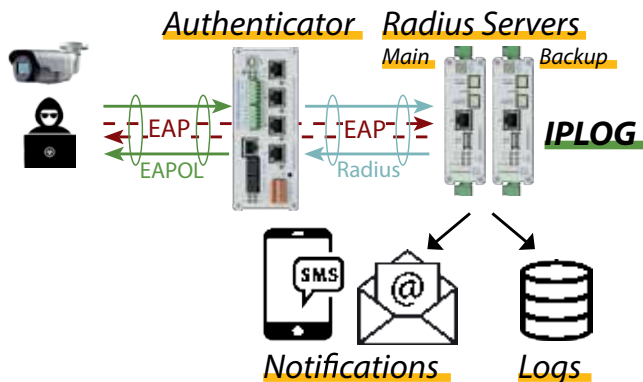

AUTOMAZIONE PROFESSIONALE & SOLUZIONI LAN DI ALTA SICUREZZA

Dal 1996 METEL produce sistemi di sicurezza ed automazione a valore aggiunto. L'ampia gamma comprende apparati per infrastrutture di rete modulari di tipologia

LAN-RING di terza generazione, una vasta scelta di ingressi / uscite digitali e analogici, **interfacce seriali e PLC** per l'elaborazione di valori misurati.

INTEGRAZIONE COMPLETA CON I SISTEMI DI SICUREZZA
 Elaborazione allarmi da eventi PIDS o Onvif da telecamere IP. Trasmissione degli allarmi al VMS. Elaborazione comandi da VMS. Garantire l'interazione con i sistemi BAS