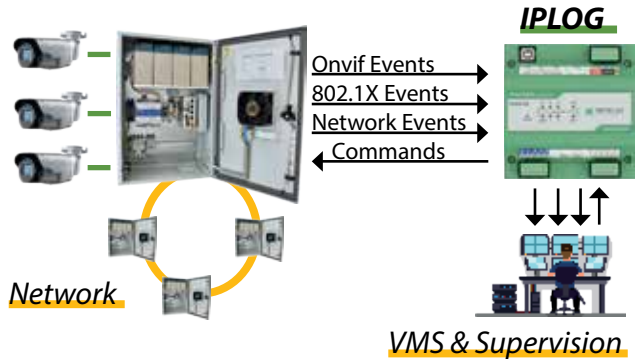

CONTEGGIO PERSONE/OGGETTI

INGRESSO AREA

OGGETTI ABBANDONATI/RIMOSI

SICURIT

GEUTEBRÜCK

VMS PROFESSIONALE

Con oltre 250 dipendenti in tutto il mondo, GEUTEBRUECK è fra le più importanti società nel settore della video sorveglianza professionale e video analisi.

AUTOMAZIONE PROFESSIONALE & SOLUZIONI LAN DI ALTA SICUREZZA

Dal 1996 METEL produce sistemi di sicurezza ed automazione a valore aggiunto. L'ampia gamma comprende apparati per infrastrutture di rete modulari di tipologia

LAN-RING di terza generazione, una vasta scelta di ingressi / uscite digitali e analogici, **interfacce seriali e PLC** per l'elaborazione di valori misurati.

INTEGRAZIONE COMPLETA CON I SISTEMI DI SICUREZZA
 Elaborazione allarmi da eventi PIDS o Onvif da telecamere IP. Trasmissione degli allarmi al VMS. Elaborazione comandi da VMS. Garantire l'interazione con i sistemi BAS