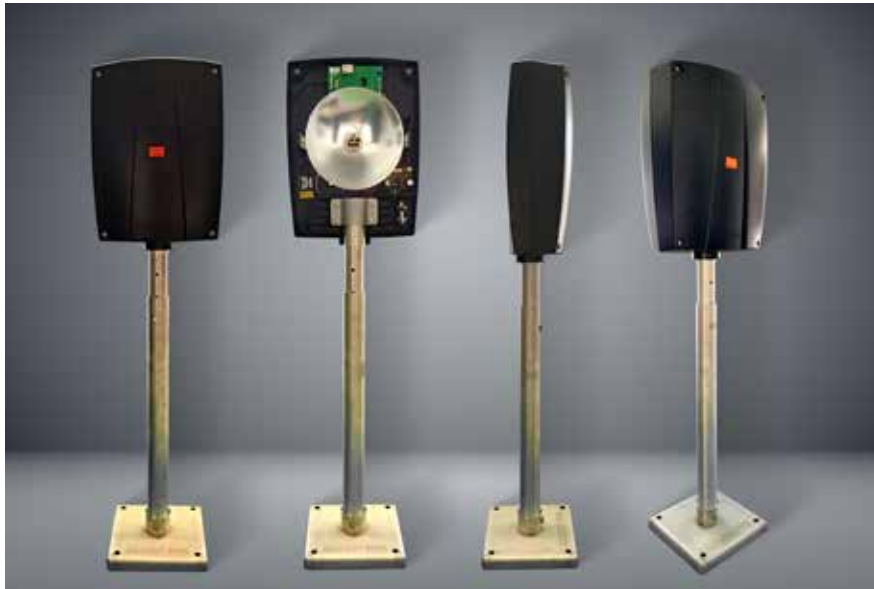

PROTEZIONI PERIMETRALI *LIVELLO 2*

Progettazione e produzione di Protezioni Perimetrali per esterno. SICURIT Perimeter Protection Systems è la divisione di SICURIT creata nei primi anni '90.

Nati da una continua e intensa attività di ricerca e sviluppo, questi sistemi sono oggi impiegati nella protezione di perimetri di ogni tipo e dimensione quali siti militari e governativi, porti e aeroporti, complessi industriali, centrali elettriche e nucleari e residenze di Prestigio.

AVANTGARDE MW

Barriera Microonde IP nativa Certificata Grado 4